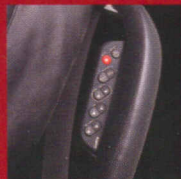

Luftkissen
Air bags

Bedienteil
Remote Control

Bewegliche Kopfstütze
Adjustable head rest

SANYO

Technische Daten

Aufrecht	ca. 120 cm (L) x 76 cm (B) x 123 cm (H)
ZG-Position	ca. 145 cm (L) x 76 cm (B) x 100 cm (H)
Liegeposition	ca. 180 cm (L) x 76 cm (B) x 70 cm (H)
Sitzhöhe	ca. 50 cm
Spannung	220-230 V, 110 W, 50/60 Hz
Gewicht	ca. 56 kg
Obermaterial	hochwertiges Echtleder
Farben	schwarz, beige, braun

Produktinformation

SANYO-Markenprodukt: Dieser Relaxessel der Marke Sanyo ist eine Neuheit auf dem Massagesesselmarkt. Der FX-1 ist mit einer Zero Gravity (ZG) Funktion ausgestattet. Diese Funktion bringt Sie automatisch in eine Position, die erwiesenermaßen als entlastendste Körperhaltung für die Wirbelsäule gilt, man könnte sie im Deutschen mit schwerelos übersetzen. Vollautomatisch per Knopfdruck. Fühlen Sie, wie der Druck von Ihren Bandscheiben genommen wird und entspannen Sie sich. Die ZG-Position wurde von der NASA, für die Raumfahrt entwickelt. Mit dem FX-1 können Sie höchsten Sitzkomfort zu Hause genießen und Ihre Wirbelsäule täglich entlasten.

Die ZG-Position ist aber bei weitem nicht alles was dieser Relaxessel bietet. Er verfügt über eine spezielle Luftdruckmassage, die zur Streckung und Dehnung der Wirbelsäule dient. Die integrierten Luftkissen sind über den gesamten Sessel verteilt und ermöglichen so eine Ganzkörpermassage.

Wählen Sie zwischen den Programmen: Relax (sanft) und Stretch (intensiv). Die Verstellwinkel der Rückenlehne und Fußstütze sind nahezu unbegrenzt und ermöglichen hiermit Sitzen und Liegen auf höchstem Niveau.